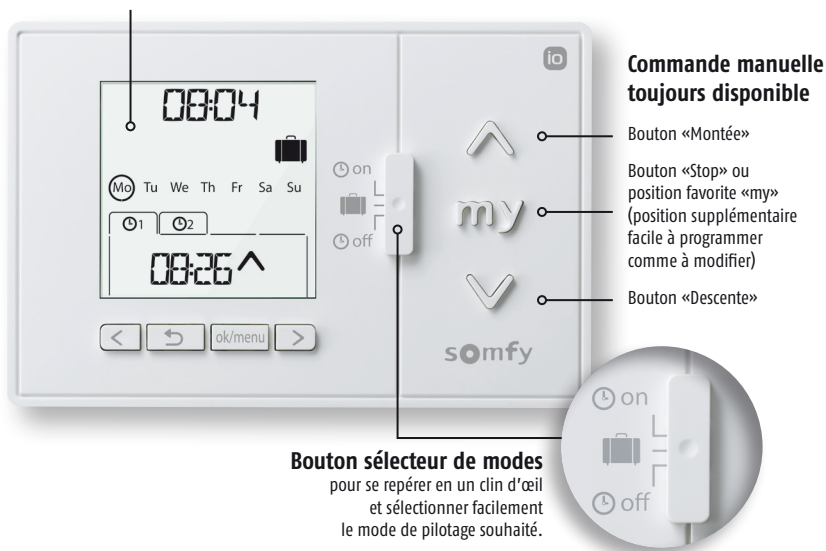

En mode OFF vous gardez le contrôle et gérez vos équipements comme vous voulez.

Protégez votre intimité : par exemple, vos stores se baissent automatiquement pour dîner tranquillement en famille.

Plus de sécurité !

Partez tranquille avec le mode simulation de présence activable d'un seul geste.

Une meilleure isolation !

En hiver, tous vos volets se ferment à la tombée de la nuit pour isoler la maison du froid grâce à la fonction crépusculaire.

Grand écran rétro éclairé

pour une lecture aisée des informations affichées

Commande manuelle toujours disponible

- Bouton «Montée»
- Bouton «Stop» ou position favorite «my» (position supplémentaire facile à programmer comme à modifier)
- Bouton «Descente»

Bouton sélecteur de modes
pour se repérer en un clin d'œil et sélectionner facilement le mode de pilotage souhaité.

Astuce

Chronis io se décroche pour faciliter la manipulation de l'horloge.

Outil d'aide en ligne