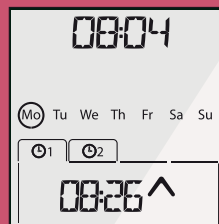

Grand écran rétro éclairé

pour une lecture aisée des informations affichées

Commande manuelle toujours disponible

- Bouton «Montée»
- Bouton «Stop» ou position favorite «my» (position supplémentaire facile à programmer comme à modifier)
- Bouton «Descente»

Bouton sélecteur de modes
pour se repérer en un clin d'œil et sélectionner facilement le mode de pilotage souhaité.

Astuce

Chronis io se décroche pour faciliter la manipulation de l'horloge.

Outil d'aide en ligne

Pour vous guider pas à pas. Sur le site somfy.fr, une animation didactique vous guide dans la programmation de l'horloge.

3 MODES AU BOUT DU DOIGT

MODE on

Fonction horloge

L'horloge est activée : la maison s'anime selon les horaires définis ; vous pouvez programmer jusqu'à 4 ordres par jour pour un groupe d'équipements : par exemple, toute la maison ou tous les volets de rez-de-chaussée.